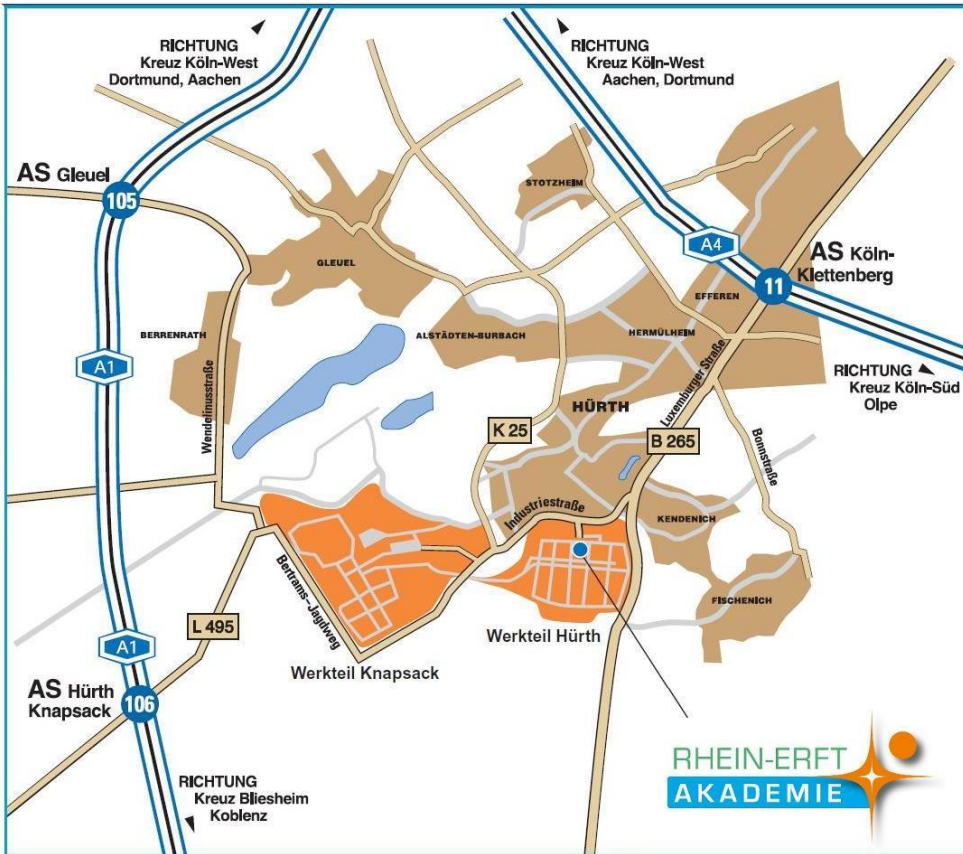

IHR WEG ZUR RHEIN-ERFT AKADEMIE GMBH

Standort: Ausbildungszentrum Chemiepark Hürth-Knapsack

Adresse:

Chemiepark Knapsack
Industriestraße 149
50354 Hürth
Fon: 02233 48-6405
info@rhein-erft-akademie.de
www.rhein-erft-akademie.de

Viele Navigationsgeräte kennen den Chemiepark, Tor 2 (Hürth) unter der Anschrift „Straße 911“.

GPS Koordinaten: N 50° 51' 49.66" (50.863794), S 6° 52' 16.54" (6.871262)

Mit dem Auto

Aus allen Richtungen kommend:

- Folgen Sie den Hinweisschildern zum Chemiepark Knapsack, Werksteil Hürth, Tor 2

Mit der Bahn

Aus Richtung Köln Hauptbahnhof:

- Straßenbahn 18 Richtung Bonn, Ausstieg in Hürth-Fischenich
- Mit dem Stadtbus 713 bis Haltestelle Kendenicher Straße
- 5 Minuten Fußweg

WICHTIG:

- Bitte finden Sie sich am 27.06.2019 bis 12:45 Uhr am Werkstor (Tor 2 im Werksteil Hürth) ein.
- Führen Sie Ihren Personalausweis mit sich.
- Sie werden dort von Mitarbeitern der REA abgeholt und nach der Veranstaltung (ca. 15 Uhr) auch wieder zurück gebracht.